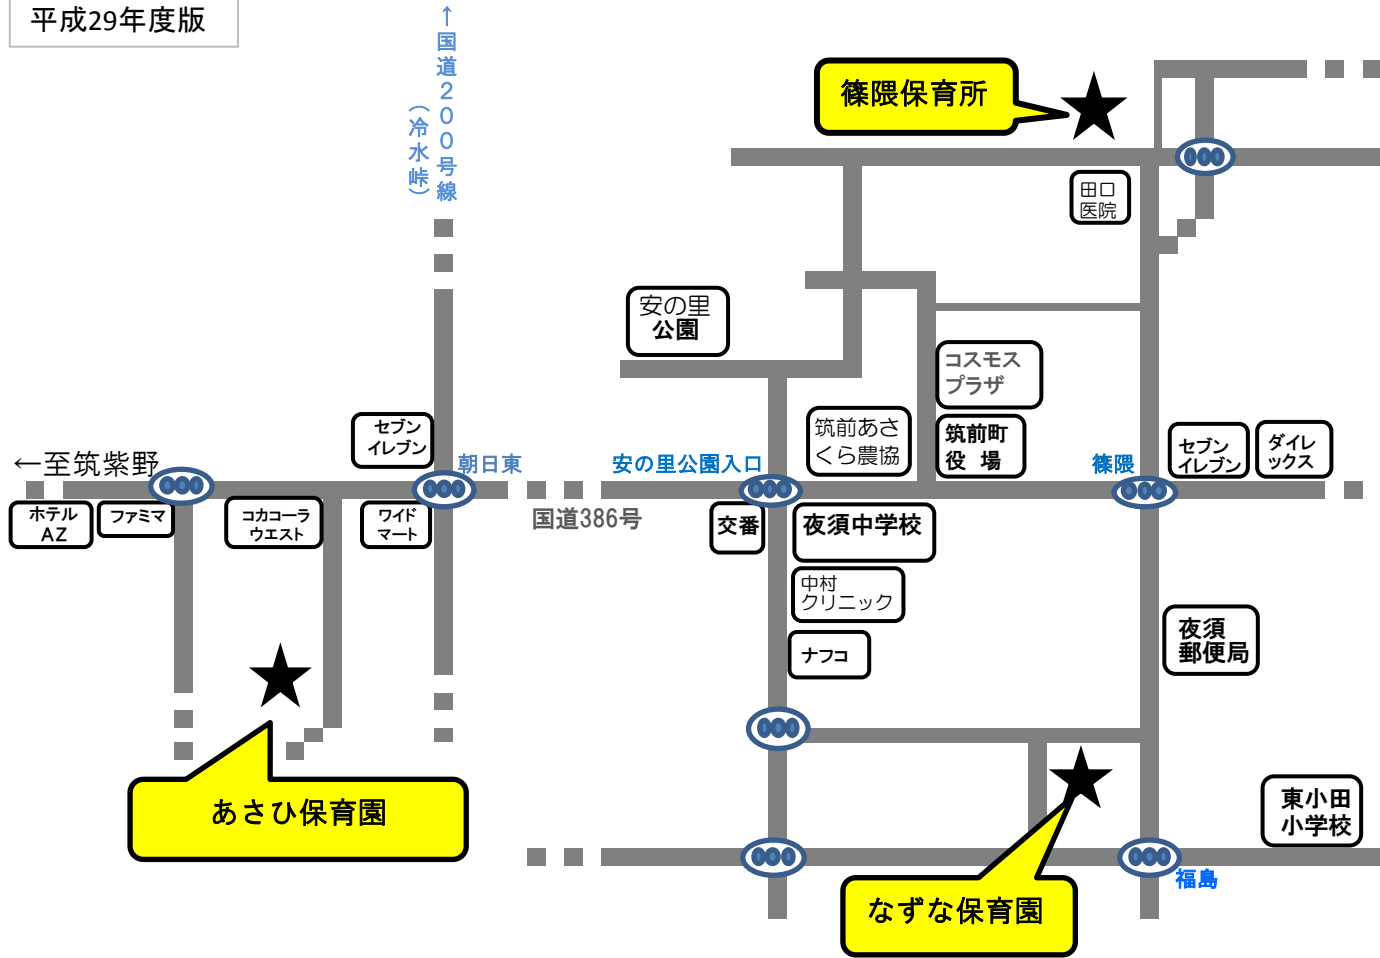

# 筑前町保育所案内図

保育所名	住所	電話番号
美和みどり保育所	筑前町依井2230	22-5243
白梅保育園	筑前町原地蔵2269-1	21-1020
篠隈保育所	筑前町篠隈246-1	42-2004
なずな保育園	筑前町東小田1107	42-5677
あさひ保育園	筑前町朝日1078-1	42-8133

保育所に関するお問い合わせは、筑前町役場こども課(☎0946-24-8767)まで