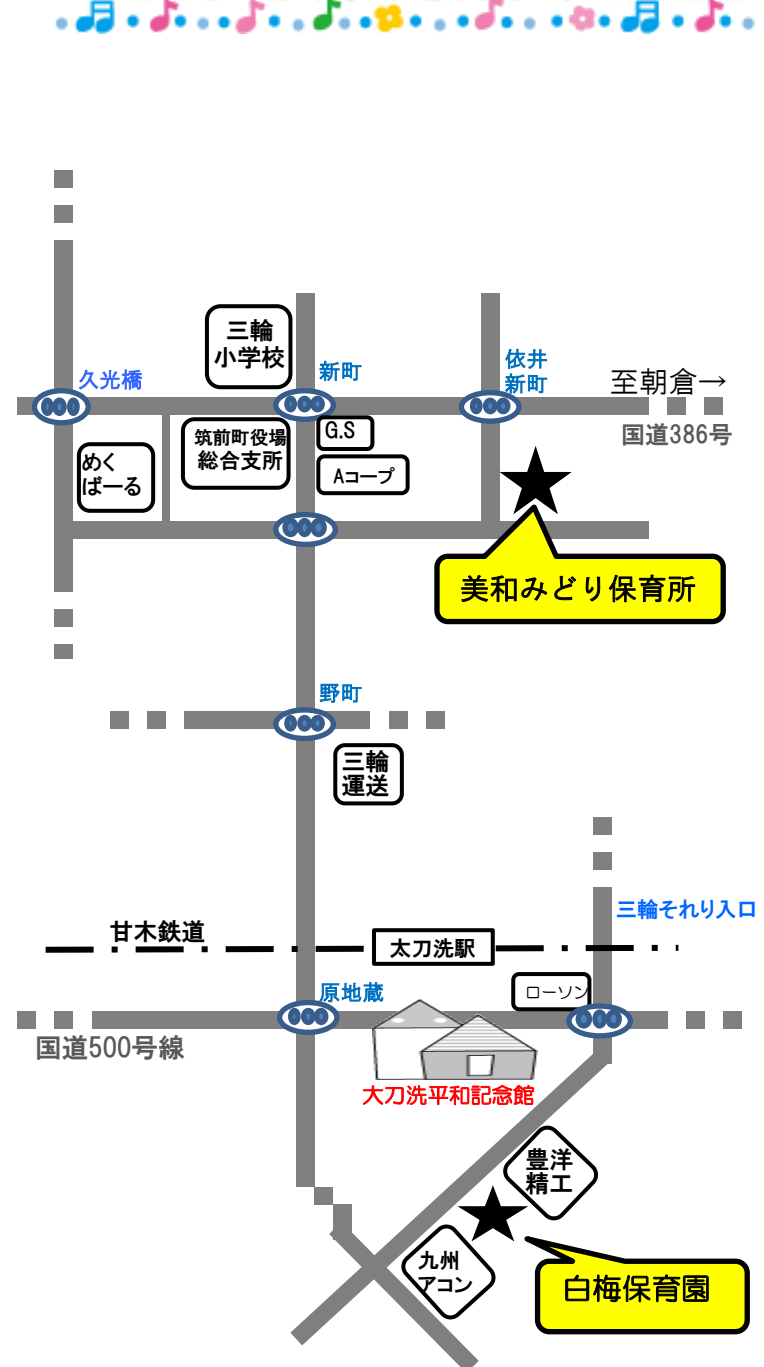

# 筑前町保育所案内図

保育所名	住所	電話番号
美和みどり保育所	筑前町依井2230	22-5243
白梅保育園	筑前町原地蔵2269-1	21-1020
篠隈保育所	筑前町篠隈246-1	42-2004
なずな保育園	筑前町東小田1107	42-5677
あさひ保育園	筑前町朝日1078-1	42-8133

保育所に関するお問い合わせは、筑前町役場こども課(☎0946-24-8767)まで